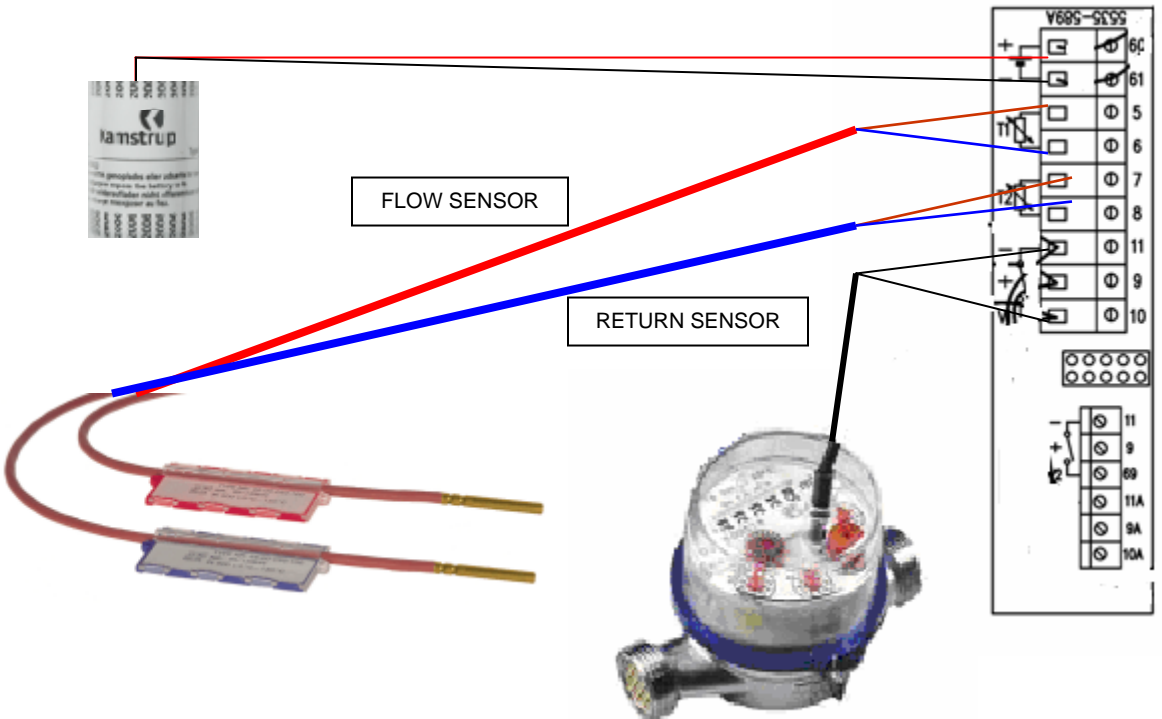

Multical 601 Mechanical Energy Meter – Wiring & Electrical Details

BASE MODULE WIRING

TOP MODULE WIRING